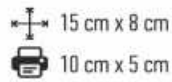

1171/231

Αριθμομηχανή 12 ψηφίων

12 digit Dual Power Calculator
Auto power OFF

ΚΑΙ ΜΕ ΨΗΦΙΑΚΗ
ΕΚΤΥΠΩΣΗ
DIGITAL PRINTING
AVAILABLE