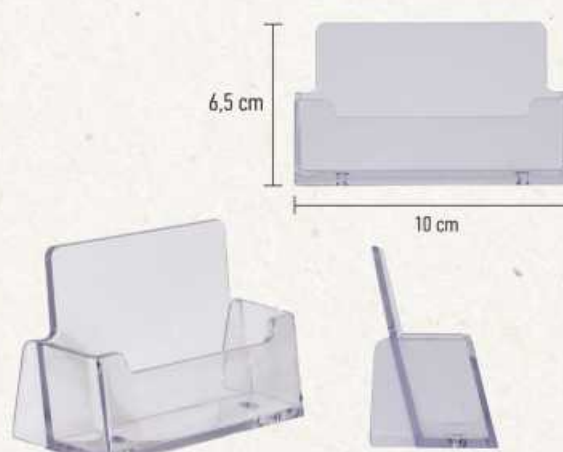

1270/119

Σταντ καρτών ακρυλικό
BUSINESS CARD HOLDER

✚ 10 x 6,5 cm
☞ 8 cm x 2 cm