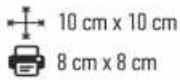

2170/238

Σουβέρ πλαστικό
PLASTIC COASTER

ΚΑΙ ΜΕ ΨΗΦΙΑΚΗ ΕΚΤΥΠΩΣΗ
DIGITAL PRINTING AVAILABLE