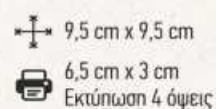

2100/160

Γυάλινο τετράγωνο
πλαστικό
PLASTIC ASHTRAY