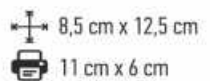

1850/231

Υφασμάτινη θήκη
για κινητό
Fabric case for mobile