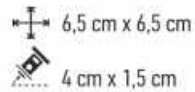

1920/231

Μεταλικό
επιτραπέζιο σταντ
κινητών
Mobile case

2810/231

Επιτραπέζιο stand
για κινητά τηλέφωνα
και θήκη ειδών
γραφείου
Mobile phone holder