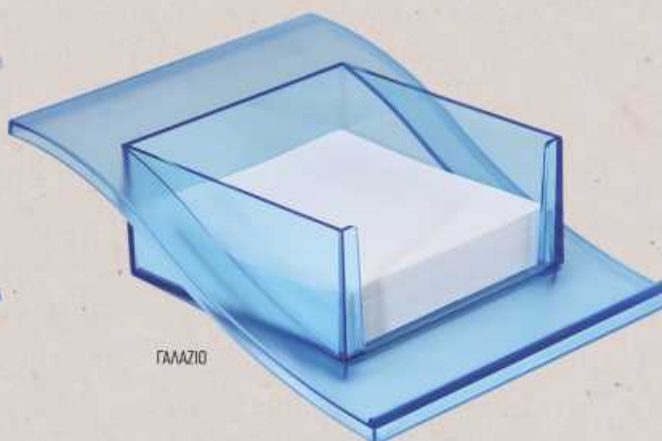

ΜΠΛΕ

ΔΙΑΦΑΝΕΣ

ΓΑΛΑΖΙΟ

1215/112

Βάση ημερολογίου σε 3 χρώματα
Desk Calendar Case

✚ 22 cm x 19 cm

☞ 19 x 2,6 cm

Περιγραφή: Πλαστική βάση ημερολογίου με μεταλλικά κλιπ.
Description: Plastic Case with metal clips.

ΔΙΑΦΑΝΕΣ

ΜΠΛΕ

ΓΑΛΑΖΙΟ

1205/112

Κύβος κυματοειδής
Desk Cube in waved shape

✚ 17 cm x 13 cm

☞ 11 x 2,3 cm

Περιγραφή: Πλαστικός κύβος σε κυματοειδές σχήμα. Τα χαρτάκια δεν περιλαμβάνονται.
Description: Plastic Case with metal clips.