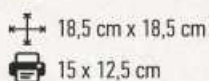

Περιγραφή: Πλαστικός κερματολήπτης
Description: Plastic Coin Tray