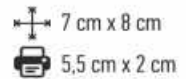

1190/231

Αριθμομηχανή

Calculator

Auto power OFF

1920/231

Μεταλικό
επιτραπέζιο σταντ
κινητών
Mobile case

2810/231

Επιτραπέζιο stand
για κινητά τηλέφωνα
και θήκη ειδών
γραφείου
Mobile phone holder