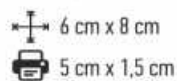

2804/231

Εύκαμπτο πλαστικό
σταντ για κινητά τηλέφωνα
Mobile phone holder