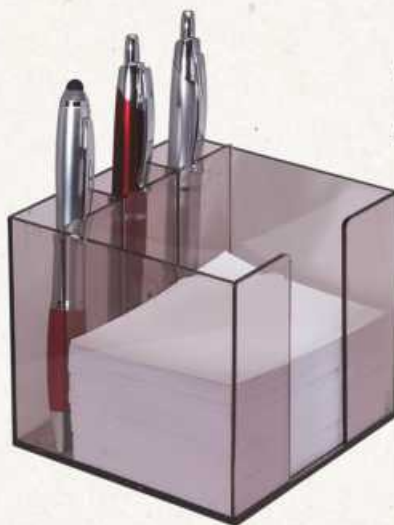

1235/113

Κύβος με θέση για στυλό
σε 4 χρώματα
μολυβοθήκης
Desk Calendar Case
with pen holder

✚ 12 cm x 10 cm

☐ 8,2 x 2 cm

Περιγραφή: Πλαστικός κύβος

Description:

Desk Cube made of plastic

ΚΑΙ ΜΕ ΨΗΦΙΑΚΗ
ΕΚΤΥΠΩΣΗ
DIGITAL PRINTING
AVAILABLE