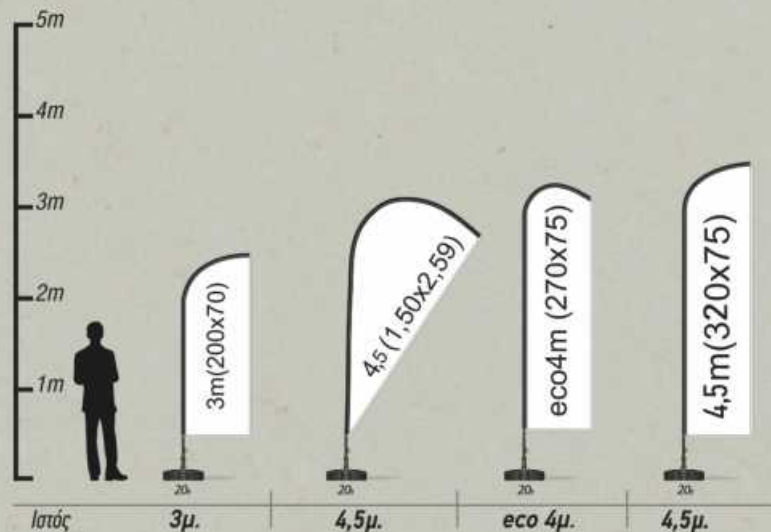

2656/173

Τυπωμένες σημαίες σε διάφορες διαστάσεις
PRINTED FLAGS IN MULTIPLE SIZES

2655/173

Σημαίες - λάβαρα
διπλής όψης
εξωτερικού χώρου
OUTDOOR
FLAGS & BANNERS