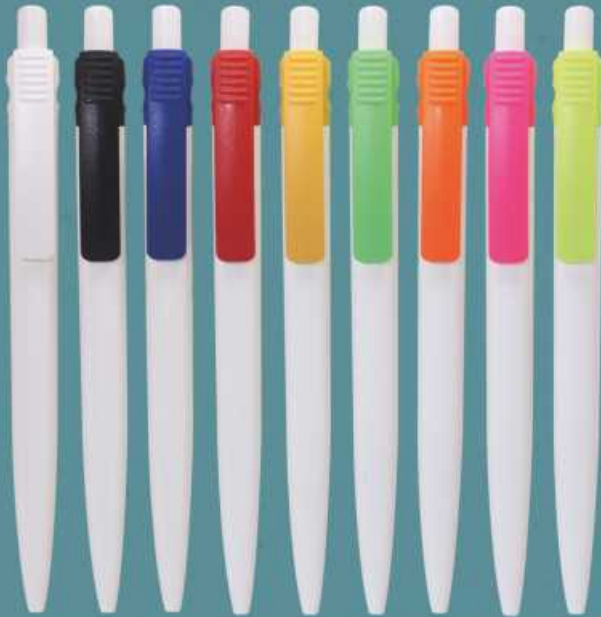

✚ 13,9 cm x 1,1 cm

✚ 5 cm x 0,6 cm

Περιγραφή:
Μεταλλικό στυλό
σε 3 χρώματα

Description:
Metallic Pen in 3 colours

μικροπλαστικό όψιμο

562/130

Στυλό μεταλλικό
"RAINBOW" που όταν
χαράζεται βγαίνει το logo
χρωματιστό, ανάλογα
με το χρώμα του κλιπ.
METALLIC PEN

✚ 13,8 cm x 1,1 cm

✚ 5 cm x 0,6 cm

Περιγραφή:
Μεταλλικό στυλό
σε 4 χρώματα

Description:
Metallic Pen in 4 colours

ΠΛΑΣΤΙΚΑ ΣΤΥΛΟ
PLASTIC PENS

6
ΚΑΤΗΓΟΡΙΑ

πλάι στυλό

πίσω στυλό