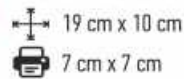

ΚΑΙ ΜΕ ΨΗΦΙΑΚΗ ΕΚΤΥΠΩΣΗ
DIGITAL PRINTING AVAILABLE

2175/238

Σουβέρ διπλό
DOUBLE PLASTIC COASTER

2140/238

Κούπα πορσελάνης
PORCELAIN COFFEE MUG

2146/238

Κούπα - Θερμός
Vacuum bottle / flask cup

2173/238