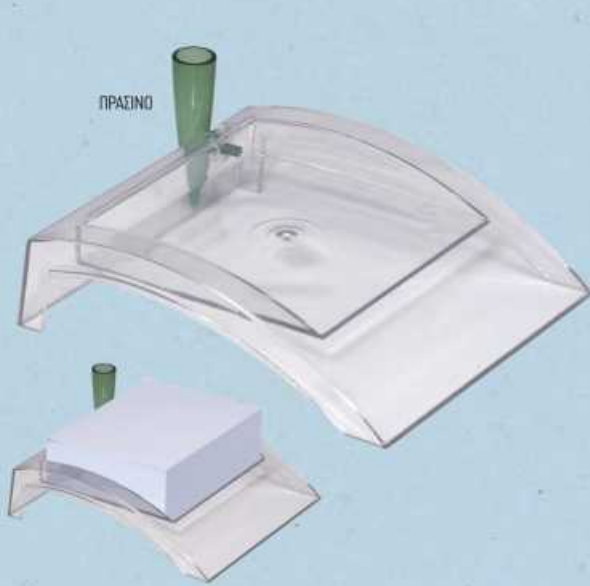

ΚΥΒΟΙ ΓΙΑ ΣΗΜΕΙΩΣΕΙΣ DESK MEMO CUBES

6
ΚΑΤΗΓΟΡΙΑ