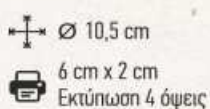

2160/160

Γυάλινο σταχτοδοχείο
GLASS ASHTRAY