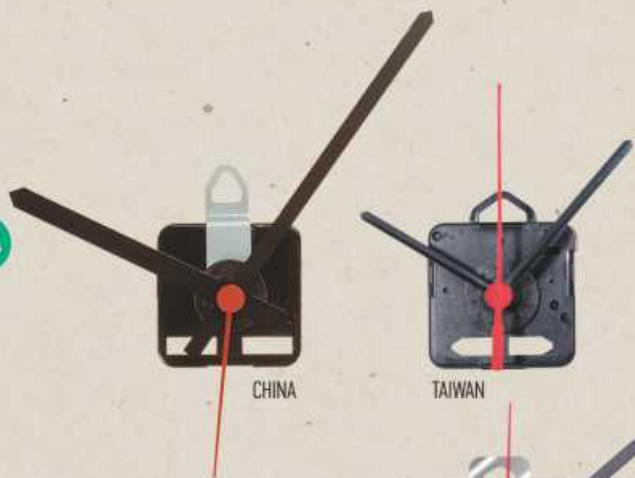

№1

№4

№2

№5

№3

Καντράν για ρολόγια τοίχου
Changeable wall clock templates

ΔΙΑΛΕΞΤΕ ΤΟ ΚΑΝΤΡΑΝ ΠΟΥ ΘΕΛΕΤΕ.
CHOOSE YOUR FAVORITE TEMPLATE.

1870/66