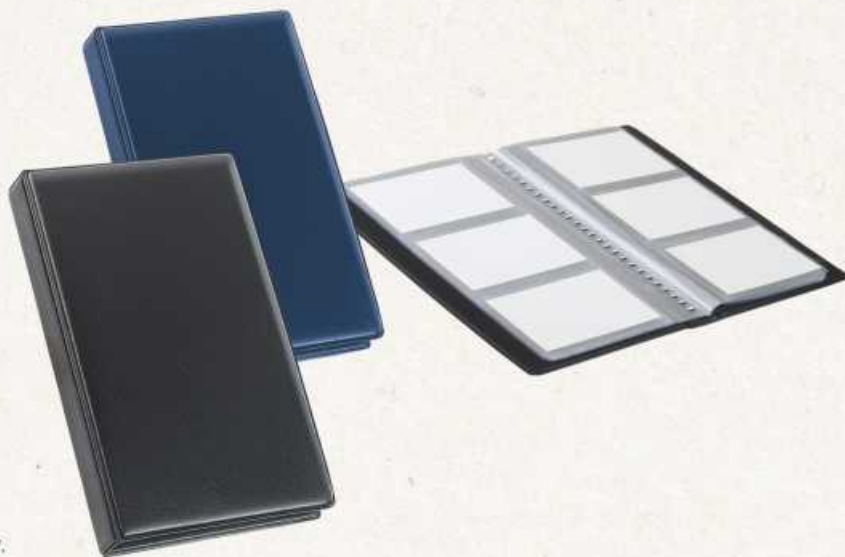

ΚΑΡΤΟΘΗΚΕΣ / ΔΙΑΦΟΡΕΣ ΠΛΑΣΤΙΚΕΣ ΘΗΚΕΣ
BUSINESS CARD HOLDER / VARIOUS PLASTIC CASES

6
ΚΑΤΗΓΟΡΙΑ