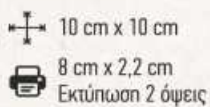

2070/160

Σταχτοδοχείο πλαστικό
"2002"
PLASTIC ASHTRAY

1197/160

Κερματολήπτης
COIN TRAY