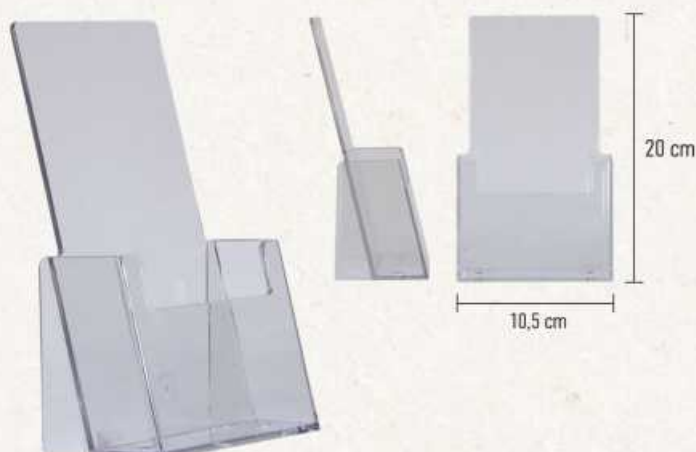

Σταντ ακρυλικό A4
A4 BROCHURE HOLDER

✚ 22 x 32 cm
☞ 20 cm x 3 cm

1255/119

Σταντ ακρυλικό
BROCHURE HOLDER

✚ 15,5 x 22 cm
☞ 2,5 cm x 13 cm

1275/119

Σταντ ακρυλικό
BROCHURE HOLDER

✚ 12,5 x 17 cm
☞ 11 cm x 2 cm