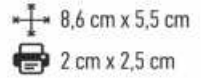

1190/231

Αριθμομηχανή

Calculator

Auto power OFF

1920/231

Μεταλικό
επιτραπέζιο σταντ
κινητών
Mobile case

2810/231

Επιτραπέζιο stand
για κινητά τηλέφωνα
και θήκη ειδών
γραφείου
Mobile phone holder