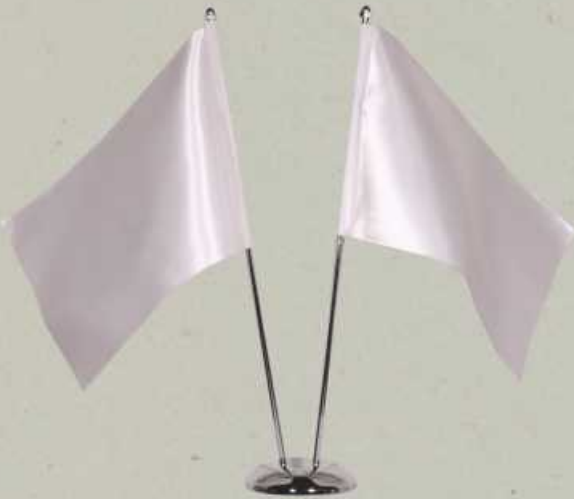

STAND ΓΙΑ ΣΗΜΑΙΕΣ / ΤΥΠΩΜΕΝΕΣ ΣΗΜΑΙΕΣ
FLAG STANDS / PRINTED FLAGS

9
ΚΑΤΗΓΟΡΙΑ

2645/173

Σταντ με 2 σημαίες (διπλό)

DESK FLAG HOLDER (DOUBLE / 2 FLAGS)

34 cm ύψος / high
18 cm x 14 cm